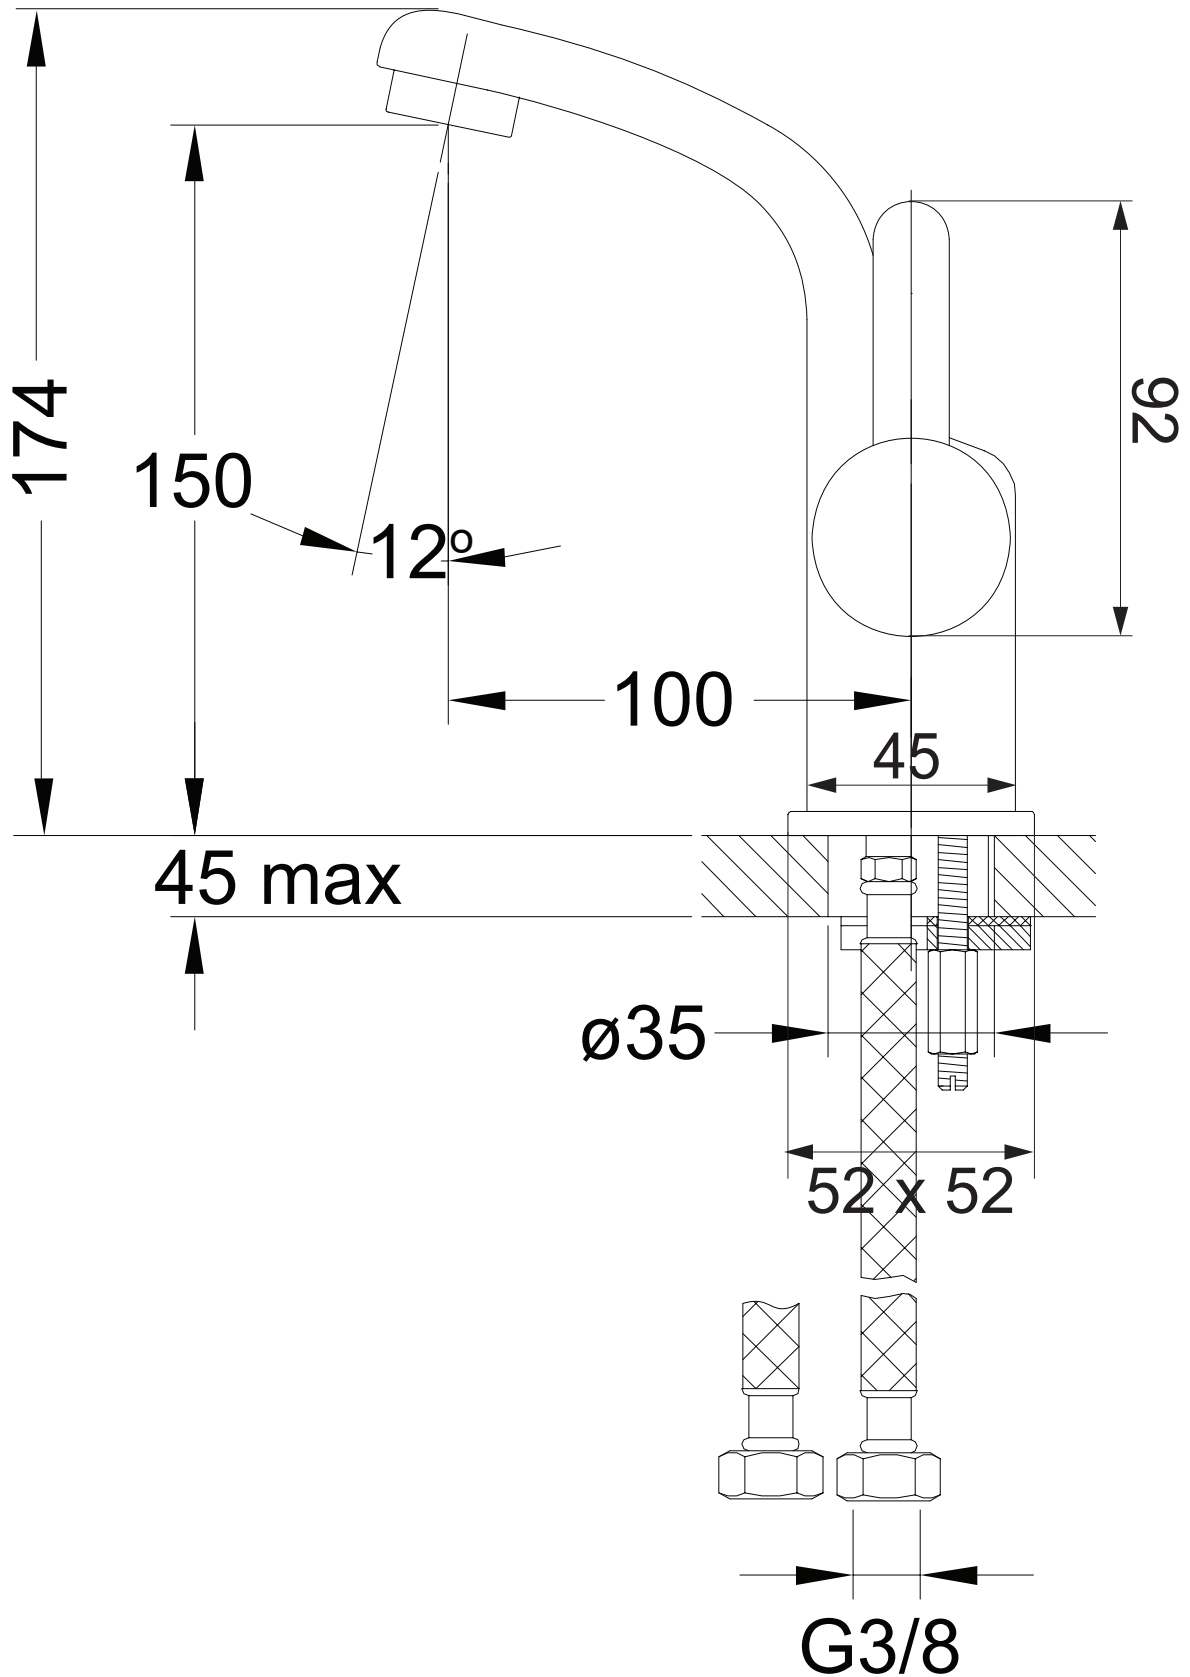

Darling DA5010

PL Rysunek techniczny
EN Technical drawing
DE Technisches zeichen
RU Технический чертеж

OMNIRES

Enjoy home, every day.

* 5 9 0 8 2 2 3 7 8 5 9 6 2 *